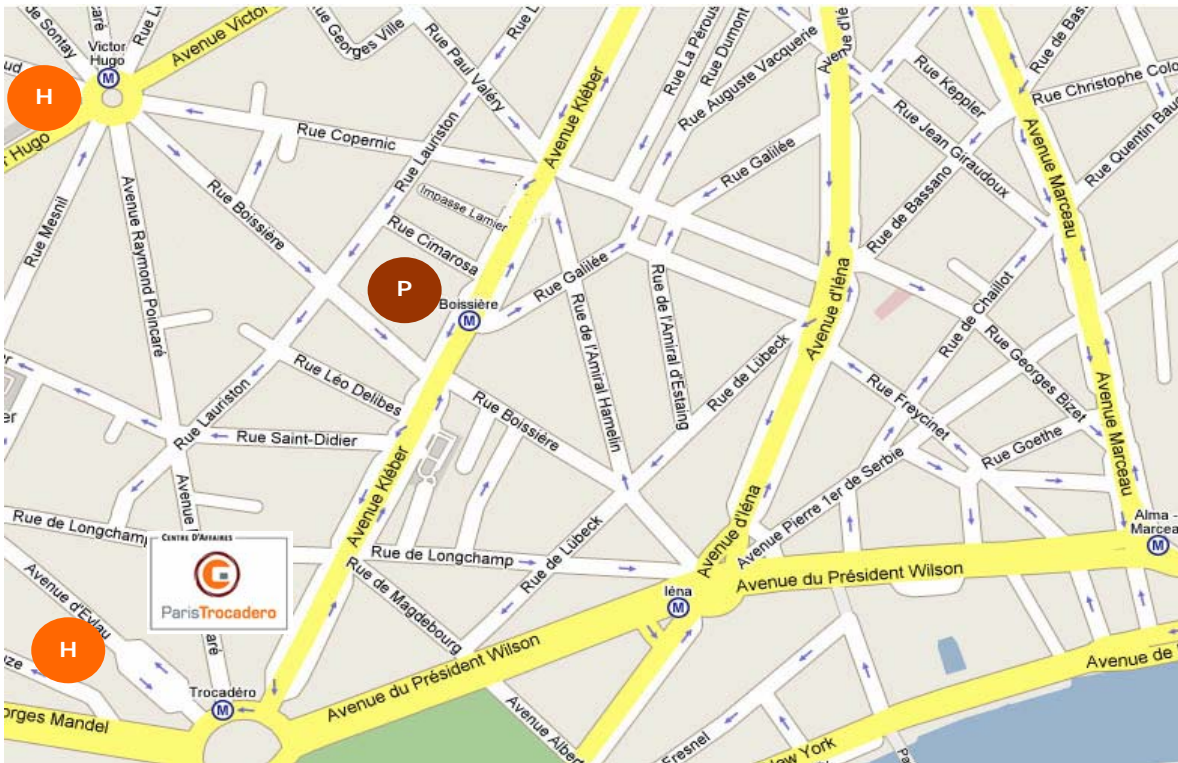

Le plan d'accès

Coordonnées

Centre d'Affaires Paris Trocadéro
 112, Avenue Kléber
 75016 Paris
 Tél. : + 33 (0)1 56 26 03 48
 E-mail : arpeggeservices.trocadero@elior.com

Transports en commun

Métro

Ligne 6	Trocadéro
Ligne 9	Trocadéro

P

Parkings

Kléber Lonchamp

65, Avenue Kléber – 75016 Paris
 Tél. : +33 (0)1 47 80 50 35
 Tarifs indicatifs 3,00€/heure, 25,00€/la journée

Chrystal Boulingre

Assistante Commerciale des Services Annexes
arpeggeservices.victoire@elior.com
 +33 (0)1 53 16 31 14 ☎ +33 (0)1 53 16 32 85